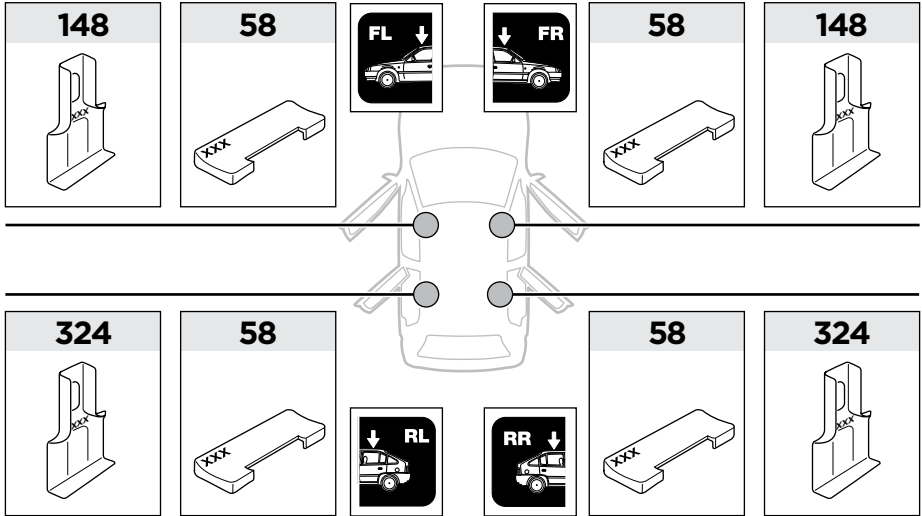

# > Instructions

**VOLVO S80**, 4-dr Sedan, 98-06 / \*99-06

\*North America

ISO 11154-E

141111

C.20121003  
519-1111-02

Bring your life

thule.com

58 x4

148 x2

x1

324 x2

x1

1

	X (scale)	X (mm)	X (inch)
<b>VOLVO S80</b> , 4-dr Sedan, 98-06 / *99-06	44	1091	43

	Y (scale)	Y (mm)	Y (inch)
<b>VOLVO S80</b> , 4-dr Sedan, 98-06 / *99-06	38	1031	40 <sup>5</sup> / <sub>8</sub>

**2**

**VOLVO S80, 4-dr Sedan, 98-06 / \*99-06**

**3**

	W (mm)	Z (mm)	W (inch)	Z (inch)
<b>VOLVO S80, 4-dr Sedan, 98-06 / *99-06</b>	<b>200</b>	<b>700</b>	<b>7 <sup>7</sup>/<sub>8</sub></b>	<b>27 <sup>1</sup>/<sub>2</sub></b>