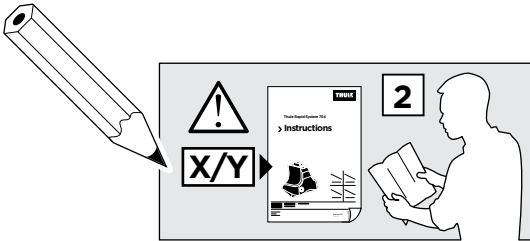

58 x4

148 x2

x1

324 x2

x1

1

	X (scale)	X (mm)	X (inch)
<b>VOLVO S80</b> , 4-dr Sedan, 98-06 / *99-06	44	1091	43

	Y (scale)	Y (mm)	Y (inch)
<b>VOLVO S80</b> , 4-dr Sedan, 98-06 / *99-06	38	1031	40 <sup>5</sup> / <sub>8</sub>

**2**

**VOLVO S80, 4-dr Sedan, 98-06 / \*99-06**

**3**

	W (mm)	Z (mm)	W (inch)	Z (inch)
<b>VOLVO S80, 4-dr Sedan, 98-06 / *99-06</b>	<b>200</b>	<b>700</b>	<b>7 <sup>7</sup>/<sub>8</sub></b>	<b>27 <sup>1</sup>/<sub>2</sub></b>